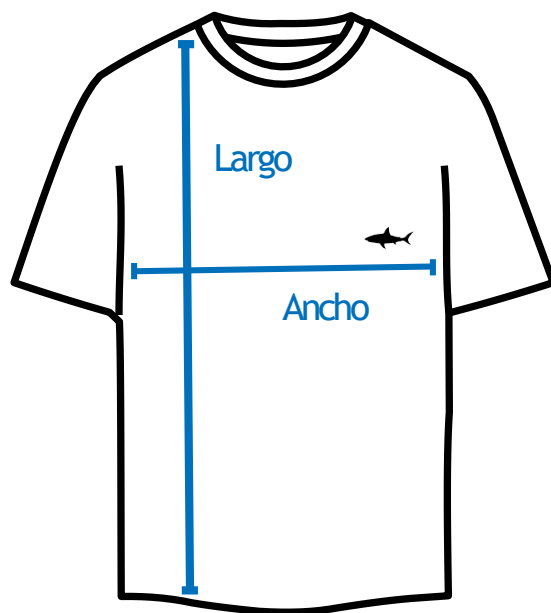

Name
Blanca
Ref: CDBLMC

Name
Azul Oscura
Ref: CDAZOMC

Name
Azul Medio
Ref: CDAZMMC

Name
Verde Medio
Ref: CDVMMC

Name
Amarillo Neon
Ref: CDANMC

Name
ROSADO PASTEL
Ref: CDRPMC

TALLA EN CM - CAMISETAS		
TALLA	ANCHO	LARGO
S	48	68
M	51	71
L	56	75
XL	58	79