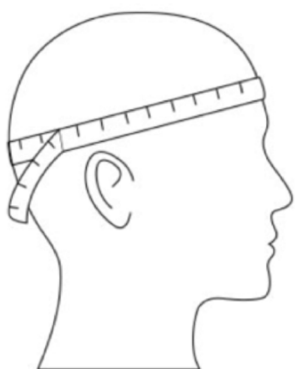

Name
Oscuro Cinta Delgada
Vinotinto
Ref: SOCDCTO

Name
Oscuro Cinta Delgada
Cafe
Ref: SOCDCF

Name
Oscuro Cinta Delgada
Azul
Ref: SOCDAZO

GUÍA DE TALLAS SOMBREROS

TALLA	CM
5	52 - 54
6	55 - 57
7	58 - 60
8	61 - 63