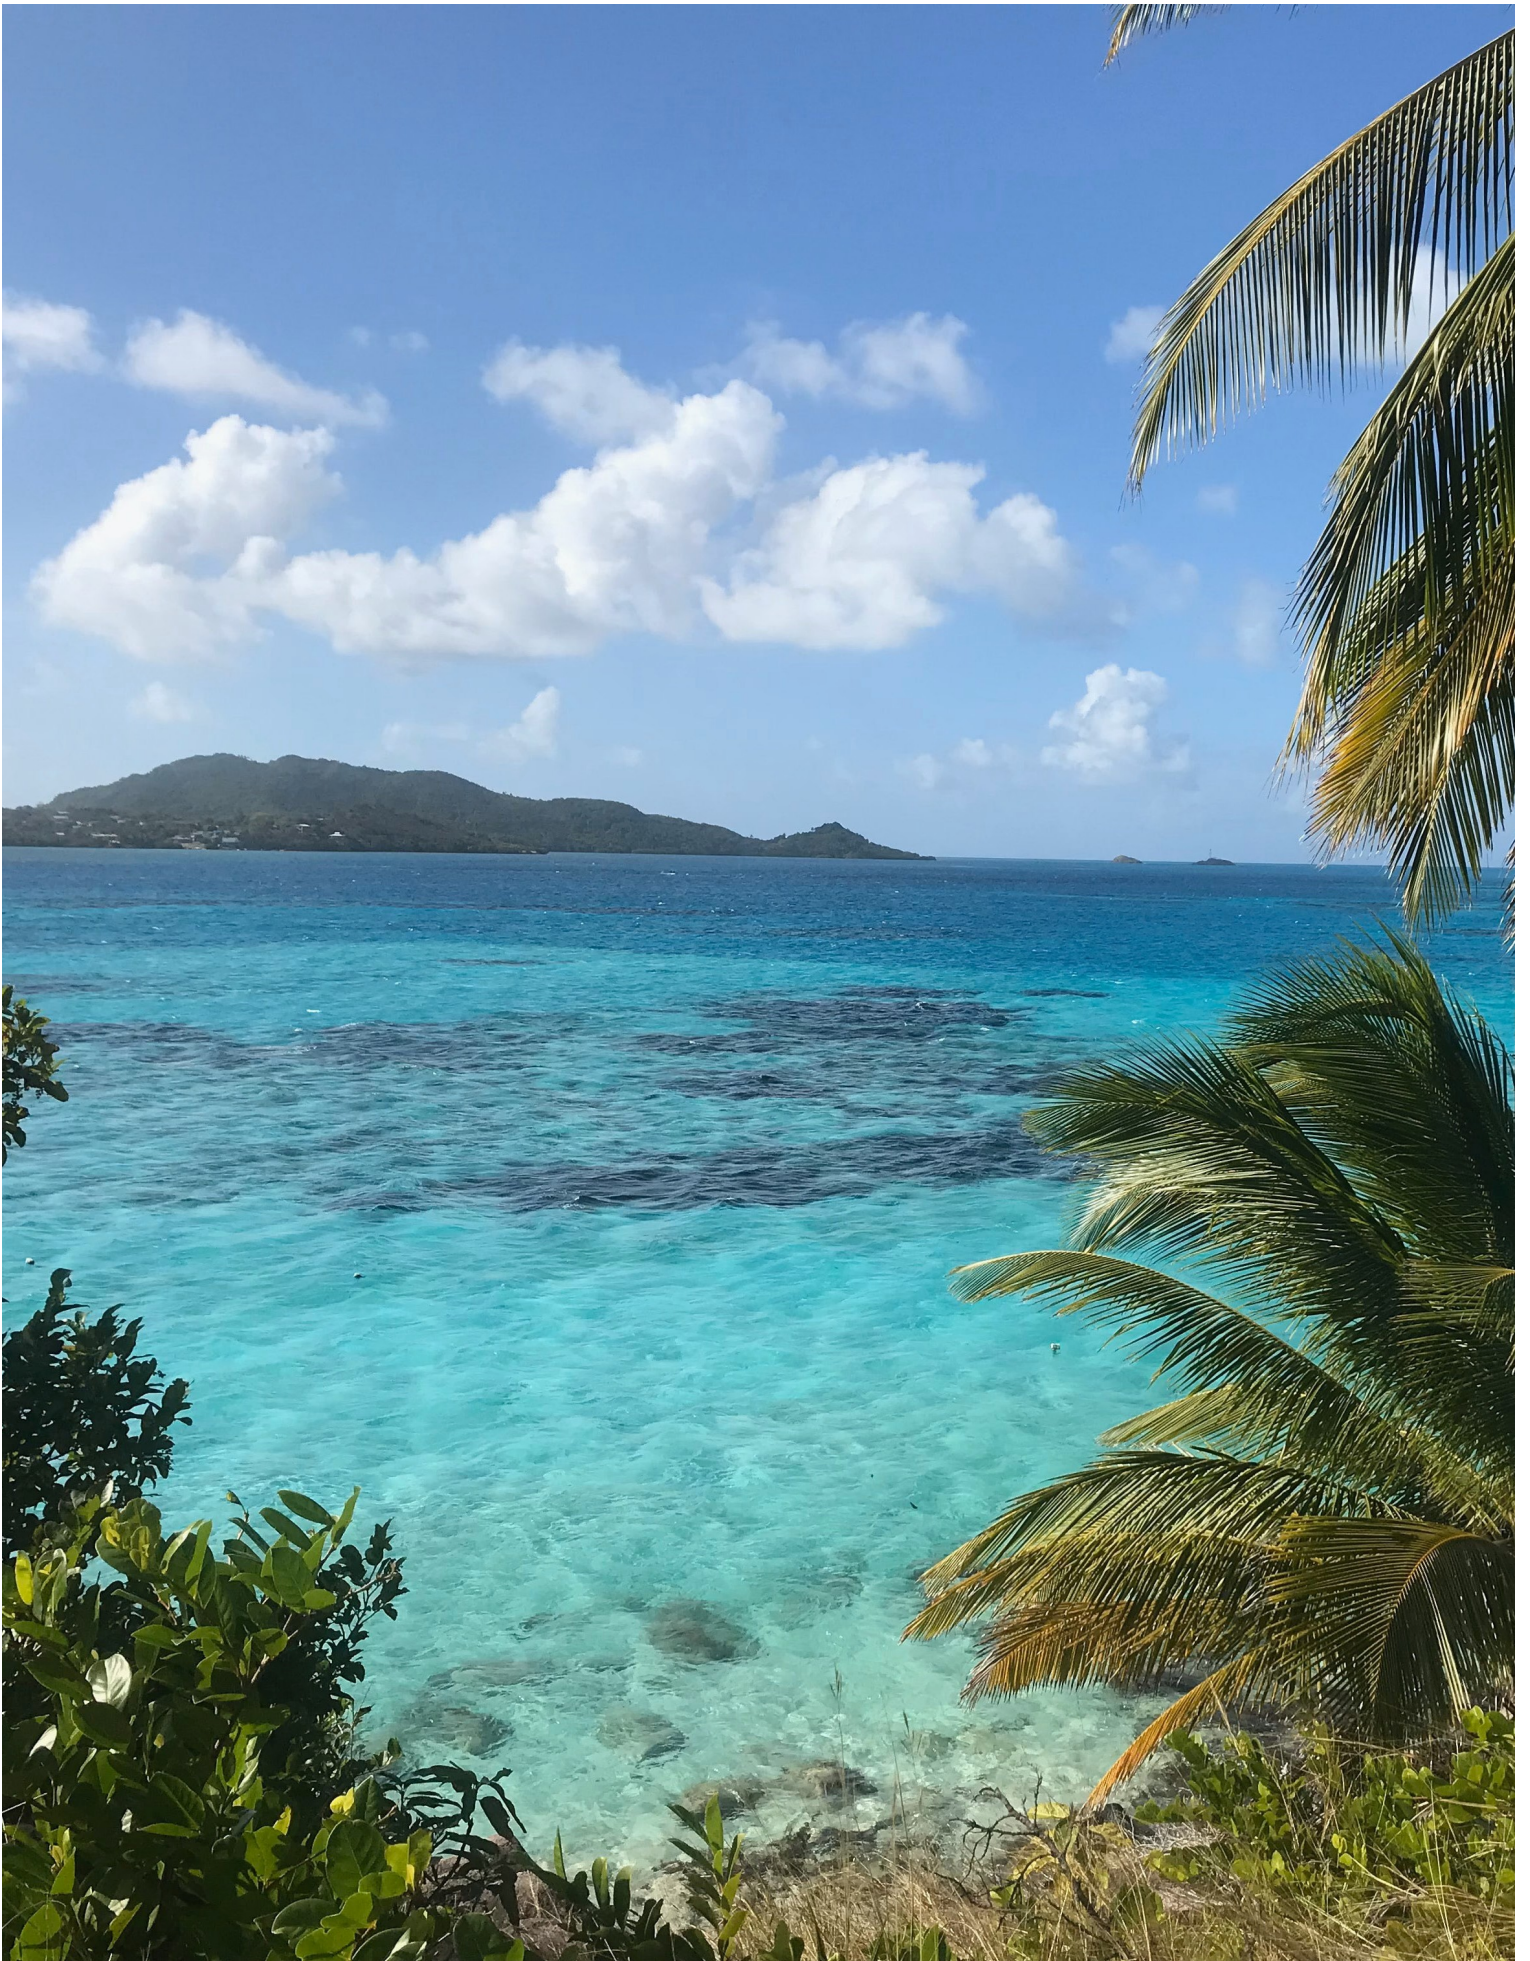

Colombia es un país tropical y biodiverso, lleno de agua, colores y sol. Todos nuestros productos son hechos en diversas zonas de Colombia integrando diferentes textiles colombianos logrando de esta manera una esencia única en nuestras prendas: elegantes, cómodas y de la mejor calidad para hombres divertidos y aventureros que buscan confort.