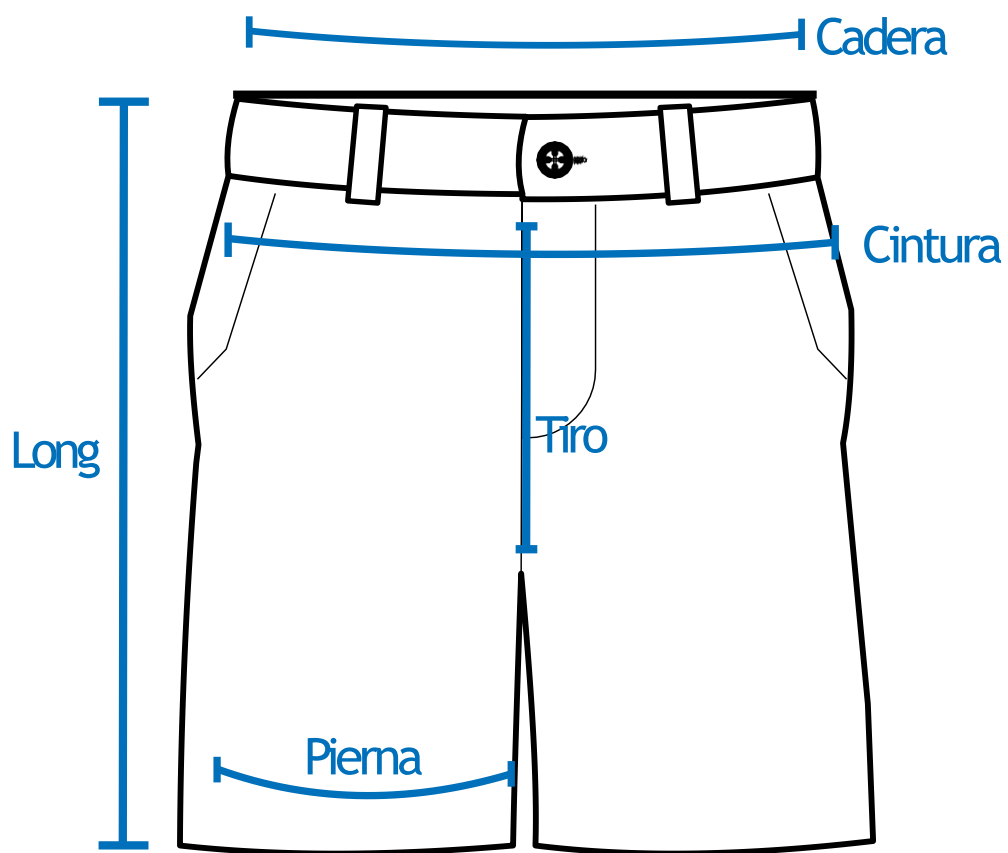

Name
Rosada Pastel Lino

Ref.
BSBBR

GUIA DE TALLAS BERMUDAS – MEDIDAS EN CM					
TALLA	CINTURA	CADERA	PIERNA	TIRO	LARGO
30	76-81	100	60	30	41
32	81-86	105	62	31,5	42
34	86-92	110	64	33	43
36	92-97	115	66	34,5	44
38	97-102	120	68	36	45