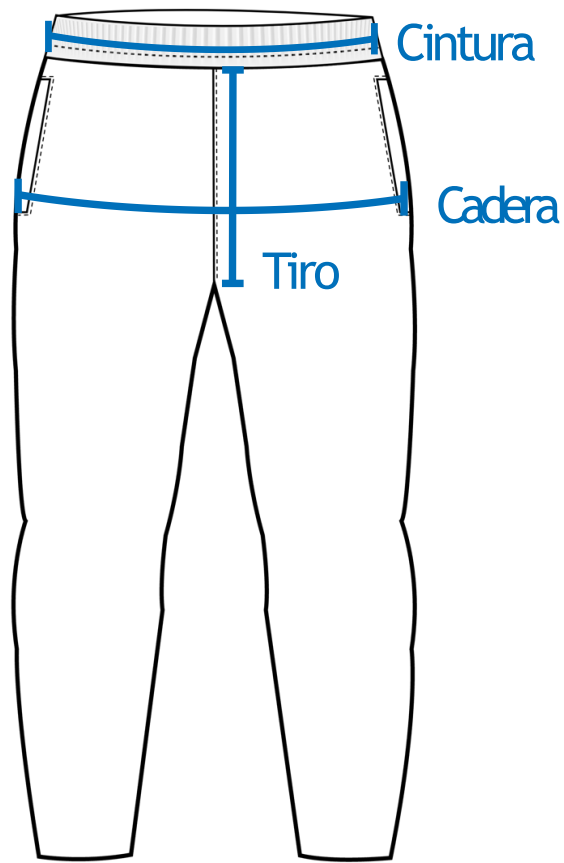

Name
Deporte Azul Oscuro

Ref.
PALDAOT

Name
Deporte Negro

Ref.
PALDNET

Name
Deporte Azul Claro

Ref.
PALDACT

MEDIDAS EN CM - PANTALON JOGGER

TALLA	CINTURA	CADERA	TIRO
S	76-85	105	31
M	86-90	110	33
L	91-96	115	34,5
XL	97-102	120	36