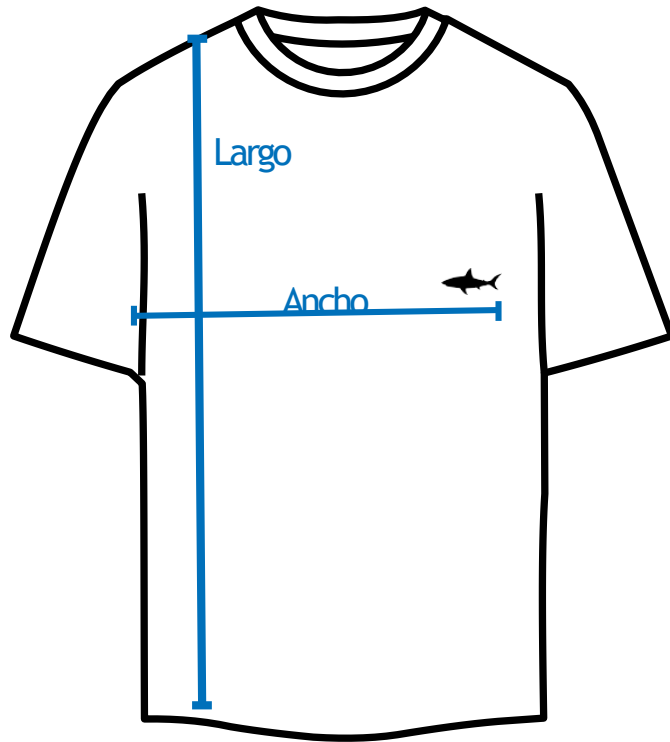

Name
Rosada Pastel Bolsillo
Burt L
Ref: CRBBL

MEDIDAS EN CM - CAMISETAS

TALLA	ANCHO	LARGO
S	48	68
M	51	71
L	56	75
XL	58	79

SALVADOR
BEACHWEAR

BERMUDAS

TALLAS

30 32 34 36
38

DESCRIPCIÓN