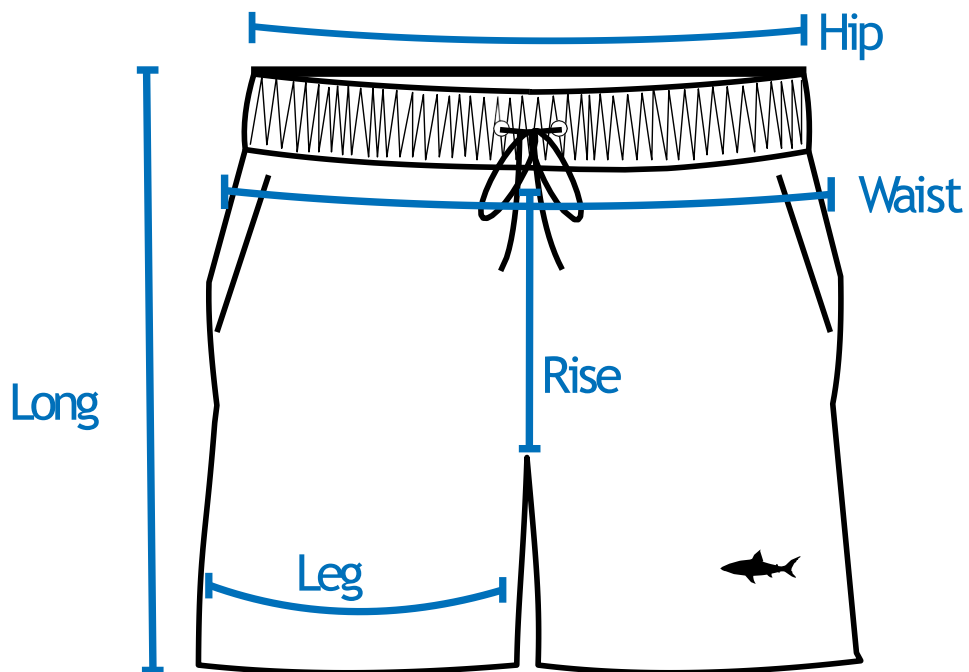

MEDIDAS EN CM - PANTALONETAS

	TALLA	CINTURA	CADERA	PIIerna	TIRO	LARGO
30	S	76-81	100	60	30	37
32	M	81-86	105	62	31,5	38
34	L	86-92	110	64	33	39
36	XL	92-97	115	66	34,5	40
38	XXL	97-102	120	68	36	41
40	XXXL	102-107	125	70	37,5	42