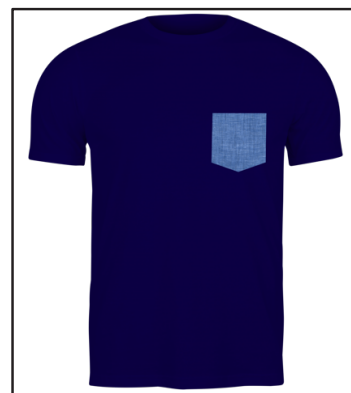

Name
Azul Bolsillo Azul Claro
Ref: CAOBACMC