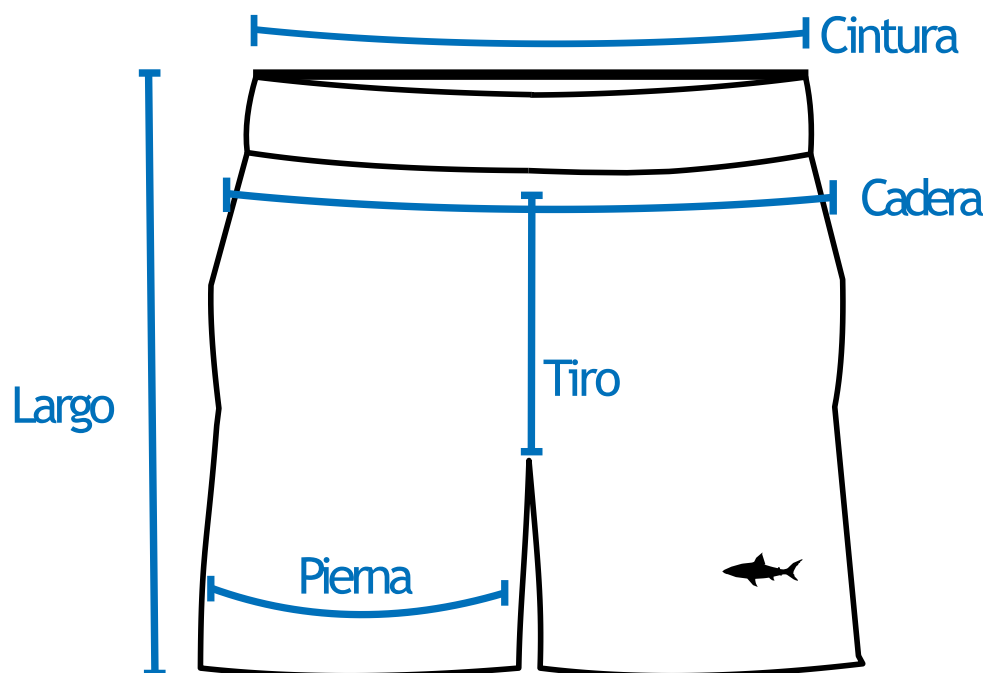

Name
Deporte Azul Oscura

Ref.
PANTDAOT

Name
Deporte Negra

Ref.
PANTDNET

Name
Deporte Gris

Ref.
PANTDGRT

MEDIDAS EN CM - PANTALONETAS					
TALLA	CINTURA	CADERA	PIERNA	TIRO	LARGO
S	76-85	105	62	31	40
M	86-90	110	64	33	41
L	91-96	115	66	34,5	42
XL	97-102	120	68	36	43