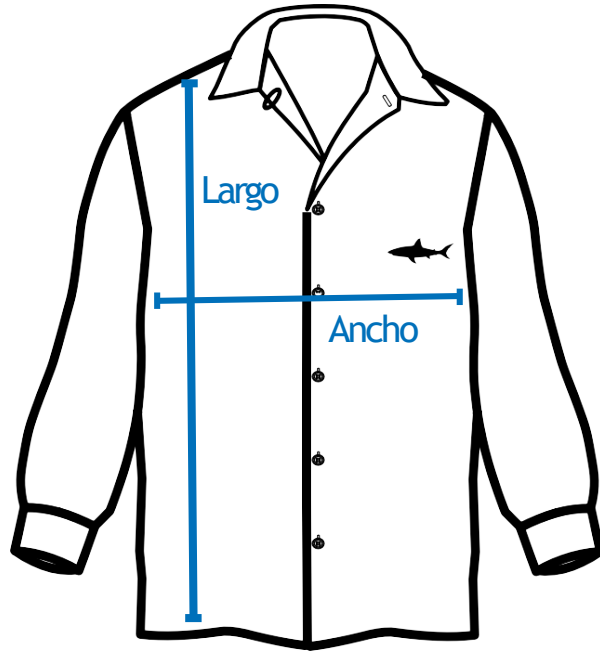

Name
Blanca
Ref: CNMLB

Name
Amarillo Pastel
Ref: CNMLAP

TALLA EN CM - CAMISAS

TALLAS	ANCHO	LARGO
S	48	68
M	51	71
L	56	75
XL	58	79
XXL	60	83

SALVADOR
BEACHWEAR

SOMBREROS

TALLAS

5 6 7 8